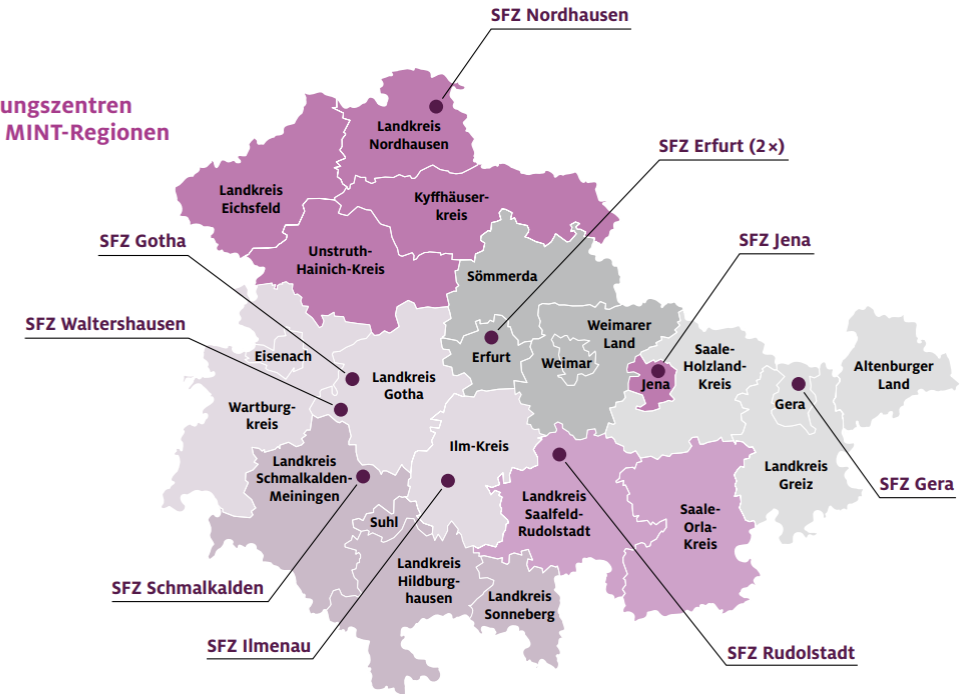

Liste nach Bundesländern ▶

www.lernortlabor.de

Netzwerk Schülerforschungszentren

ÜBERSICHT SFZ ▾ VERANSTALTUNGEN ▾

106 Schülerforschungszentren. Ein Netzwerk.

Wir geben allen Schülerforschungszentren (SFZ) in Deutschland eine gemeinsame Plattform. Hier finden Sie eine Übersicht bundesweiter SFZ, aktuelle News und Veranstaltungen sowie Fördermöglichkeiten.

 SFZ finden

www.schuelerforschungszentren.de

Netzwerk
Schülerforschungszentren **jugend**forscht

Best Practices und Tipps von Expert:innen für Schülerforschungszentren

Rahmenbedingungen. Kooperationen. Qualitätskriterien.

Jennifer Plath, Christine Lenz, Jörg Maxton-Küchenmeister

Netzwerk
Schülerforschungszentren
Schleswig-Holstein

Schülerforschungszentren
als Kerne von MINT-Regionen
in Thüringen

Netzwerk – Gemeinsamkeit & Vielfalt